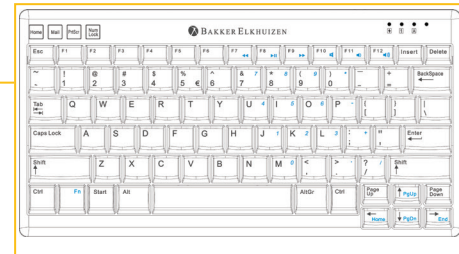

BakkerElkhuizen UltraBoard 950

Gebruiksaanwijzing

Qwerty

EN

FR

DE

NL

Het UltraBoard 950 in het kort

Bedankt voor het kopen van het UltraBoard 950 compact toetsenbord. Het compacte toetsenbord is ontworpen voor Windows computers.

We hopen dat je veel plezier hebt met jouw UltraBoard 950.

Deze snelgids helpt je om het toetsenbord te configureren. Een aantal belangrijke eigenschappen van het UltraBoard 950:

- Ruimtebesparend ontwerp;
- Bedraad toetsenbord;
- Twee USB-poorten;
- Toetsen met schaarmechanisme en een vingervriendelijk oppervlakte voor een goed comfort en vermindering van vermoeidheid tijdens het typen;
- Extra dun en in hoogte instelbaar voor het gewenste comfort;
- 4 sneltoetsen, Home, Mail, PrtScr en NumLock om snel te kunnen werken;
- Geïntegreerde multimedia toetsen.