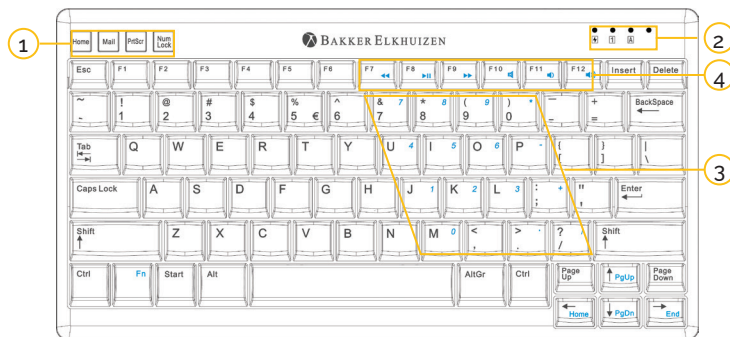

Bedankt voor het kopen van het UltraBoard 950 compact toetsenbord. Het compacte toetsenbord is ontworpen voor Windows computers.

We hopen dat je veel plezier hebt met jouw UltraBoard 950.

Deze snelgids helpt je om het toetsenbord te configureren. Een aantal belangrijke eigenschappen van het UltraBoard 950:

- Ruimtebesparend ontwerp;
- Bedraad toetsenbord;
- Twee USB-poorten;
- Toetsen met schaarmechanisme en een vingervriendelijk oppervlakte voor een goed comfort en vermindering van vermoeidheid tijdens het typen;
- Extra dun en in hoogte instelbaar voor het gewenste comfort;
- 4 sneltoetsen, Home, Mail, PrtScr en NumLock om snel te kunnen werken;
- Geïntegreerde multimedia toetsen.

Om de levensduur van het UltraBoard 950 te verlengen raden wij je aan om het bijgeleverde hoesje te gebruiken wanneer je jouw UltraBoard 950 opbergt.

Overzicht van het UltraBoard 950

- 1 Sneltoetsen
- 2 Status LEDs
- 3 Geïntegreerde NumLock toetsen
- 4 Multimedia toetsen
- 5 In hoogte verstelbare pootjes
- 6 USB poorten