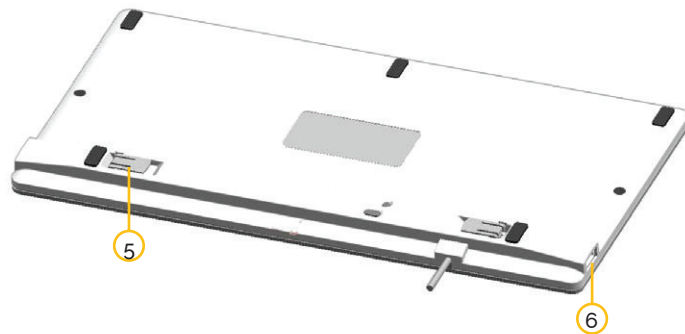

Bedankt voor het kopen van het UltraBoard 950 compact toetsenbord. Het compacte toetsenbord is ontworpen voor Windows computers.

We hopen dat je veel plezier hebt met jouw UltraBoard 950.

Deze snelgids helpt je om het toetsenbord te configureren. Een aantal belangrijke eigenschappen van het UltraBoard 950:

- Ruimtebesparend ontwerp;
- Bedraad toetsenbord;
- Twee USB-poorten;
- Toetsen met schaarmechanisme en een vingervriendelijk oppervlakte voor een goed comfort en vermindering van vermoeidheid tijdens het typen;
- Extra dun en in hoogte instelbaar voor het gewenste comfort;
- 4 sneltoetsen, Home, Mail, PrtScr en NumLock om snel te kunnen werken;
- Geïntegreerde multimedia toetsen.

Om de levensduur van het UltraBoard 950 te verlengen raden wij je aan om het bijgeleverde hoesje te gebruiken wanneer je jouw UltraBoard 950 opbergt.

Overzicht van het UltraBoard 950

- 1 Sneltoetsen
- 2 Status LEDs
- 3 Geïntegreerde NumLock toetsen
- 4 Multimedia toetsen
- 5 In hoogte verstelbare pootjes
- 6 USB poorten